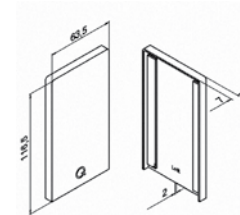

DESCRIPCIÓN	REFERENCIA
TAPA ALUMINIO	16.6734.030.00 16.6734.030.18
INDOOR Acabado: Aluminio bruto	4966
OUTDOOR Acabado: Anodizado plata	4966.1 PL