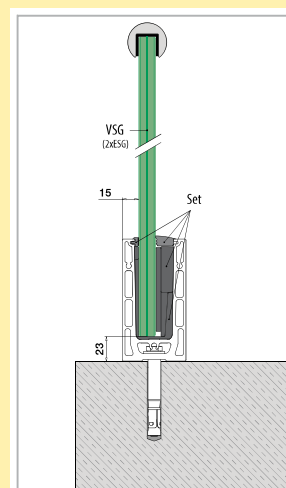

CALZO EASY GLASS® SMART Acabado: Aluminio bruto	19.6921.160.00 19.6921.260.00 19.6921.360.00
Espesor: 1 mm	4967.1
2 mm	4967.2
3 mm	4967.3

TORNILLO PARA FIJACIÓN DE PERFILERÍA Ø 12 mm Largo: 85 mm	19.4712.110.15 19.4712.110.14
INDOOR Acero cincado	4968
OUTDOOR Inox AISI-316	4968.1

HERRAMIENTA Q-DISC® SYSTEM	4969	19.6920.002.00
----------------------------	-------------	----------------

MUY IMPORTANTE

VSG (2xESG): Vidrio laminado a partir de vidrio templado
ESG: Vidrio templado

Altura máxima vidrio: 1100 mm
Se recomienda la instalación de pasamanos superior

PERFILERÍA PARA BARANDILLAS SERIE EASY GLASS® SMART MONTAJE LATERAL

DESCRIPCIÓN	REFERENCIA		
PERFIL MONTAJE LATERAL Tubillones de conexión incluidos			16.6931.500.00 16.6931.500.18 16.6931.000.18
INDOOR Acabado: Aluminio bruto Longitud: 5000 mm	4970.50		
OUTDOOR Acabado: Anodizado plata Longitud: 5000 mm 2500 mm	4971.50 PL 4971.25 PL		
*Precio por barra			
KIT DE JUNTAS Y CUÑAS Q-DISC® SYSTEM			19.6930.913.00 19.6930.917.00 19.6930.921.00
V. 12,76 mm (6-0,76-6) V. 13,52 mm (6-1,52-6) Longitud: 5000 mm	4962		
V. 16,76 mm (8-0,76-8) V. 17,52 mm (8-1,52-8) Longitud: 5000 mm	4963		
V. 20,76 mm (10-0,76-10) V. 21,52 mm (10-1,52-10) Longitud: 5000 mm	4964		
<i>Otros espesores consultar</i>			
ESQUINA INTERIOR			16.6315.031.00 16.6315.031.18
INDOOR Acabado: Aluminio bruto	4972		
OUTDOOR Acabado: Anodizado plata	4972.1 PL		
ESQUINA EXTERIOR			16.6316.031.00 16.6316.031.18
INDOOR Acabado: Aluminio bruto	4973		
OUTDOOR Acabado: Anodizado plata	4973.1 PL		
REVESTIMIENTO FRONTAL OUTDOOR Longitud: 5000 mm Acabado: Anodizado plata	4974.50 PL		
*Precio por barra			