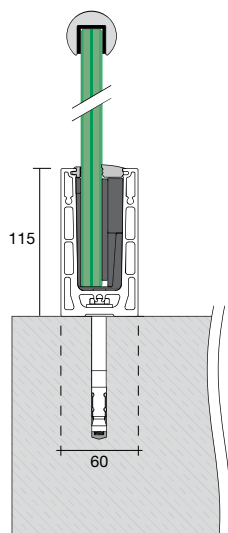

Versiones de EASY GLASS® SMART

Smart
MONTAJE SUPERIOR