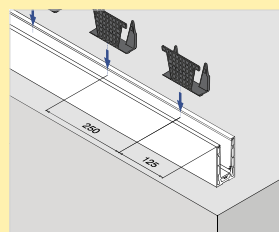

CALZO EASY GLASS® SMART Acabado: Aluminio bruto	19.6921.160.00 19.6921.260.00 19.6921.360.00
Espesor: 1 mm	4967.1
2 mm	4967.2
3 mm	4967.3

TORNILLO PARA FIJACIÓN DE PERFILERÍA Ø 12 mm Largo: 85 mm	19.4712.110.15 19.4712.110.14
INDOOR Acero cincado	4968
OUTDOOR Inox AISI-316	4968.1

HERRAMIENTA Q-DISC® SYSTEM	4969	19.6920.002.00
----------------------------	-------------	----------------

MUY IMPORTANTE

VSG (2xESG): Vidrio laminado a partir de vidrio templado
ESG: Vidrio templado

Altura máxima vidrio: 1100 mm
Se recomienda la instalación de pasamanos superior