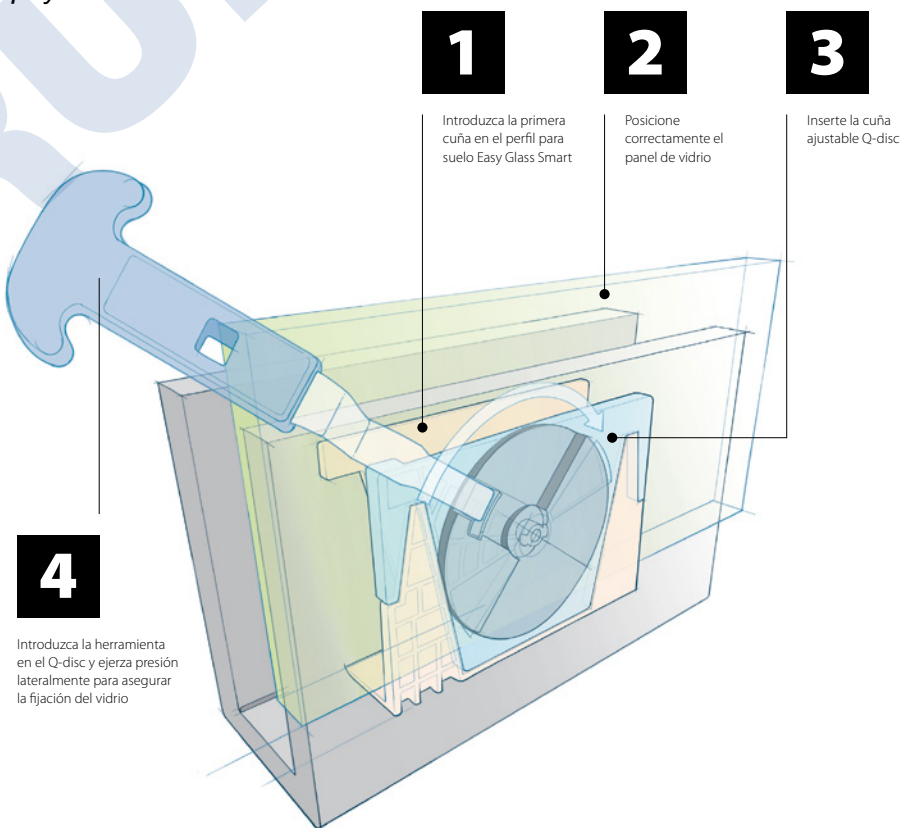

- Perfil para suelo de montaje superior simétrico
- Barandillas para niveles de carga ligera y media, uso en interiores y exteriores
- Mínimo uso de anclajes en la instalación de perfiles para suelo
- Posibilidad de elección entre varios métodos de sujeción: pernos hexagonales, anclajes mecánicos o anclajes de poste
- Fácil de manipular con las herramientas suministradas
- Disponibles calzas de aluminio para la nivelación de superficies irregulares

Versiones de EASY GLASS® SMART

Smart
MONTAJE SUPERIOR

Smart
MONTAJE LATERAL

Opción
MONTAJE INVERSO

*La forma más rápida de montar paneles de vidrio.
Un simple movimiento suave de la herramienta Q-DISC.
¡Y ya está listo!*

Q-DISC® SYSTEM Cómo funciona:

Easy Glass® Smart cuenta con una serie de características innovadoras que se combinan para ofrecer una seguridad increíble. Sin embargo, el Q-disc System supone un cambio radical: la instalación es extremadamente sencilla y rápida.

Primero, coloque los calzos en el perfil para suelo Easy Glass® Smart cada 250 mm. A continuación, coloque un panel de vidrio e introduzca el Q-disc en cada uno de los calzos. Un clic le confirmará que la posición es la correcta. Por último, conecte una herramienta especial al Q-disc y gírelo hacia un lado para fijar el vidrio con un único movimiento.