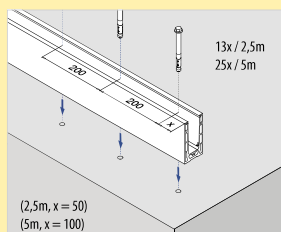

MUY IMPORTANTE

VSG (2xESG): Vidrio laminado a partir de vidrio templado
ESG: Vidrio templado

Altura máxima vidrio: 1100 mm
Se recomienda la instalación de pasamanos superior