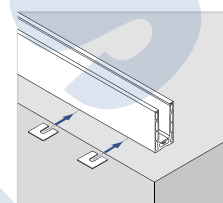

Primero, coloque los calzos en el perfil para suelo Easy Glass® Smart cada 250 mm. A continuación, coloque un panel de vidrio e introduzca el Q-disc en cada uno de los calzos. Un clic le confirmará que la posición es la correcta. Por último, conecte una herramienta especial al Q-disc y gírelo hacia un lado para fijar el vidrio con un único movimiento.

*Ver vídeos demostrativos en nuestra web: www.vitrum.es

PERFILERÍA PARA BARANDILLAS SERIE EASY GLASS® SMART MONTAJE SUPERIOR

DESCRIPCIÓN	REFERENCIA		
PERFIL MONTAJE SUPERIOR Tubillones de conexión incluidos			16.6930.500.00 16.6930.500.18 16.6930.000.18
INDOOR Acabado: Aluminio bruto Longitud: 5000 mm	4960.50		
OUTDOOR Acabado: Anodizado plata Longitud: 5000 mm 2500 mm	4961.50 PL 4961.25 PL		
*Precio por barra			
KIT DE JUNTAS Y CUÑAS Q-DISC® SYSTEM V. 12,76 mm (6-0,76-6) V. 13,52 mm (6-1,52-6) Longitud: 5000 mm	4962		19.6930.913.00 19.6930.917.00 19.6930.921.00
V. 16,76 mm (8-0,76-8) V. 17,52 mm (8-1,52-8) Longitud: 5000 mm	4963		
V. 20,76 mm (10-0,76-10) V. 21,52 mm (10-1,52-10) Longitud: 5000 mm	4964		
<i>Otros espesores consultar</i>			
ESQUINA INTERIOR Y EXTERIOR INDOOR Acabado: Aluminio bruto	4965		16.6313.030.00 16.6313.030.18
OUTDOOR Acabado: Anodizado plata	4965.1 PL		
TUBILLONES DE CONEXIÓN Inox AISI-316 Incluidos en perfiles	4921		14.3005.000.00

CALZO EASY GLASS® SMART Acabado: Aluminio bruto	19.6921.160.00 19.6921.260.00 19.6921.360.00
Espesor: 1 mm	4967.1
2 mm	4967.2
3 mm	4967.3

TORNILLO PARA FIJACIÓN DE PERFILERÍA Ø 12 mm Largo: 85 mm	19.4712.110.15 19.4712.110.14
INDOOR Acero cincado	4968
OUTDOOR Inox AISI-316	4968.1