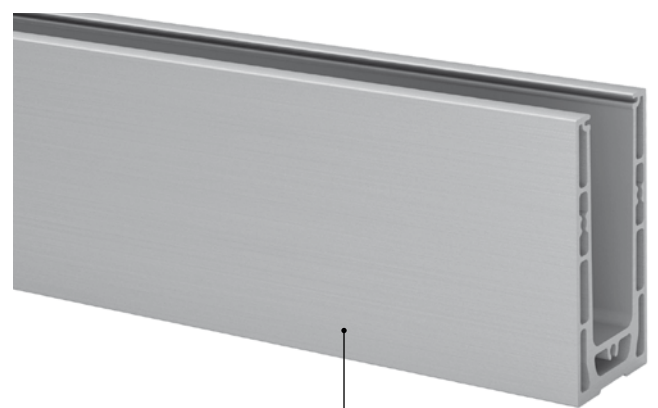

INSTALACIÓN EN TIEMPO RÉCORD

Easy Glass Smart Insuperable facilidad de instalación

Llega la revolución a las barandillas de vidrio de la mano de Easy Glass Smart. Gracias al gran número de innovadoras características que incorpora, el sistema le permitirá llevar a cabo la instalación y la desinstalación de una forma rápida, intuitiva y controlada. De esta forma, podrá completar el trabajo mucho más rápido que con cualquier otra barandilla de vidrio. Ésta es solo una de las muchas posibilidades de ahorrar que ofrece este sistema tan económico.

- Perfil para suelo de montaje superior simétrico
- Barandillas para niveles de carga ligera y media, uso en interiores y exteriores
- Mínimo uso de anclajes en la instalación de perfiles para suelo
- Posibilidad de elección entre varios métodos de sujeción: pernos hexagonales, anclajes mecánicos o anclajes de poste
- Fácil de manipular con las herramientas suministradas
- Disponibles calzas de aluminio para la nivelación de superficies irregulares

Incluye sistema **Q-disc**. Descubra todo lo que necesita saber sobre esta novedosa y revolucionaria manera de asegurar rellenos de vidrio

Easy Glass® Smart	UK	DE	NL	IT	CH	ES	FR
Max. carga lineal (kN/m)	0,74	1,0	1,0	2,0	1,6	3,0	1,0

Primero, coloque los calzos en el perfil para suelo Easy Glass® Smart cada 250 mm. A continuación, coloque un panel de vidrio e introduzca el Q-disc en cada uno de los calzos. Un clic le confirmará que la posición es la correcta. Por último, conecte una herramienta especial al Q-disc y gírelo hacia un lado para fijar el vidrio con un único movimiento.