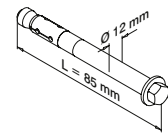

*Ver vídeos demostrativos en nuestra web: www.vitrum.es

PERFILERÍA PARA BARANDILLAS SERIE EASY GLASS® SMART MONTAJE SUPERIOR

DESCRIPCIÓN	REFERENCIA		
PERFIL MONTAJE SUPERIOR Tubillones de conexión incluidos			16.6930.500.00 16.6930.500.18 16.6930.000.18
INDOOR Acabado: Aluminio bruto Longitud: 5000 mm	4960.50		
OUTDOOR Acabado: Anodizado plata Longitud: 5000 mm 2500 mm	4961.50 PL 4961.25 PL		
*Precio por barra			
KIT DE JUNTAS Y CUÑAS Q-DISC® SYSTEM V. 12,76 mm (6-0,76-6) V. 13,52 mm (6-1,52-6) Longitud: 5000 mm	4962		19.6930.913.00 19.6930.917.00 19.6930.921.00
V. 16,76 mm (8-0,76-8) V. 17,52 mm (8-1,52-8) Longitud: 5000 mm	4963		
V. 20,76 mm (10-0,76-10) V. 21,52 mm (10-1,52-10) Longitud: 5000 mm	4964		
<i>Otros espesores consultar</i>			
ESQUINA INTERIOR Y EXTERIOR INDOOR Acabado: Aluminio bruto	4965		16.6313.030.00 16.6313.030.18
OUTDOOR Acabado: Anodizado plata	4965.1 PL		
TUBILLONES DE CONEXIÓN Inox AISI-316 Incluidos en perfiles	4921		14.3005.000.00

PERFILERÍA PARA BARANDILLAS SERIE EASY GLASS® SMART MONTAJE SUPERIOR

DESCRIPCIÓN	REFERENCIA
TAPA ALUMINIO	16.6734.030.00 16.6734.030.18
INDOOR Acabado: Aluminio bruto	4966
OUTDOOR Acabado: Anodizado plata	4966.1 PL

CALZO EASY GLASS® SMART Acabado: Aluminio bruto	19.6921.160.00 19.6921.260.00 19.6921.360.00
Espesor: 1 mm	4967.1
2 mm	4967.2
3 mm	4967.3

TORNILLO PARA FIJACIÓN DE PERFILERÍA Ø 12 mm Largo: 85 mm	19.4712.110.15 19.4712.110.14
INDOOR Acero cincado	4968
OUTDOOR Inox AISI-316	4968.1