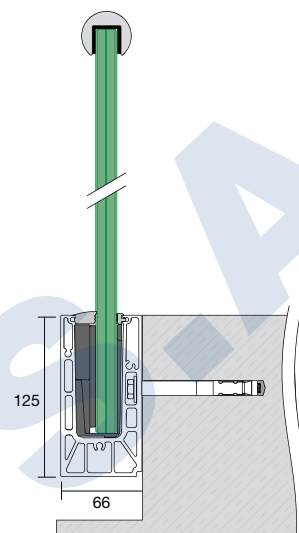

Versiones de EASY GLASS® SMART

Smart
MONTAJE SUPERIOR

Smart
MONTAJE LATERAL

Opción
MONTAJE INVERSO

*La forma más rápida de montar paneles de vidrio.
Un simple movimiento suave de la herramienta Q-DISC.
¡Y ya está listo!*