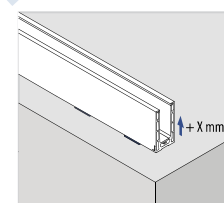

CALZO EASY GLASS® SMART Acabado: Aluminio bruto	19.6921.160.00 19.6921.260.00 19.6921.360.00
Espesor: 1 mm	4967.1
2 mm	4967.2
3 mm	4967.3