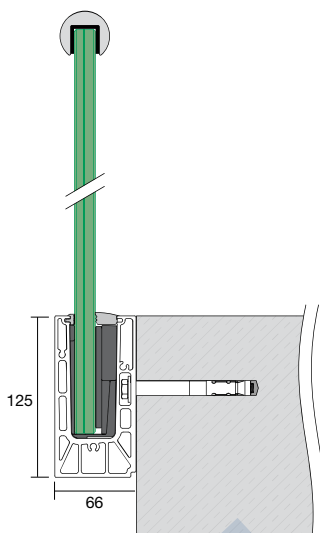

Smart
MONTAJE LATERAL