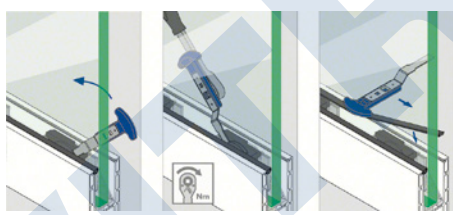

TORNILLO PARA FIJACIÓN DE PERFILERÍA Ø 12 mm Largo: 85 mm	19.4712.110.15 19.4712.110.14
INDOOR Acero cincado	4968
OUTDOOR Inox AISI-316	4968.1

HERRAMIENTA Q-DISC® SYSTEM	4969	19.6920.002.00